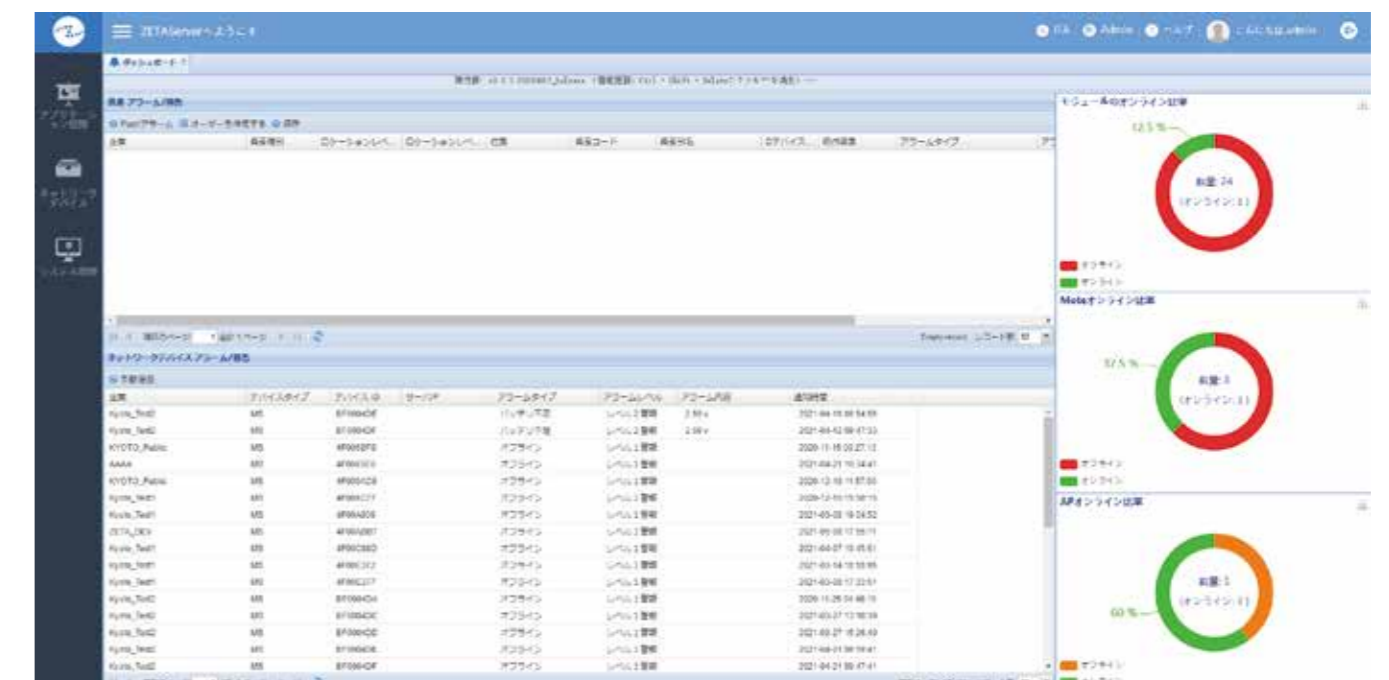

DX を加速するクラウド統合ソリューション ZETA クラウド for DX サービス

次世代 LPWAN ネットワークによるデータ共有・アラートを一元管理

ZiFiSense 社が開発した独自 Mesh Access をサポートする LPWAN である ZETA（ゼタ）を利用し、各種センサーデータの取得・共有・アラート検知をクラウドサービスとして提供。収集したデータ / 通知をアプリケーションやサービスと連携することでビジネスモデルの変革（DX）を実現し、お客様の優位性を確立します。

➤ ZETA ネットワークシステム

➤ ZETA Server 基本機能

- ・データ閲覧
- ・デバイス管理 / 設定
- ・セキュリティ設定
- ・外部接続 API
  - Restful API によるデータ取得
  - MQTT による機器監視
  - 40種類以上の豊富な API

➤ ZETA DXサービス適用(一例)

・施設管理アプリケーション

人手の削減（他のサービスへリソース投入）
統計的なデータ収集（施設や地域毎の傾向分析）

ダッシュボード画面

管理機器一覧