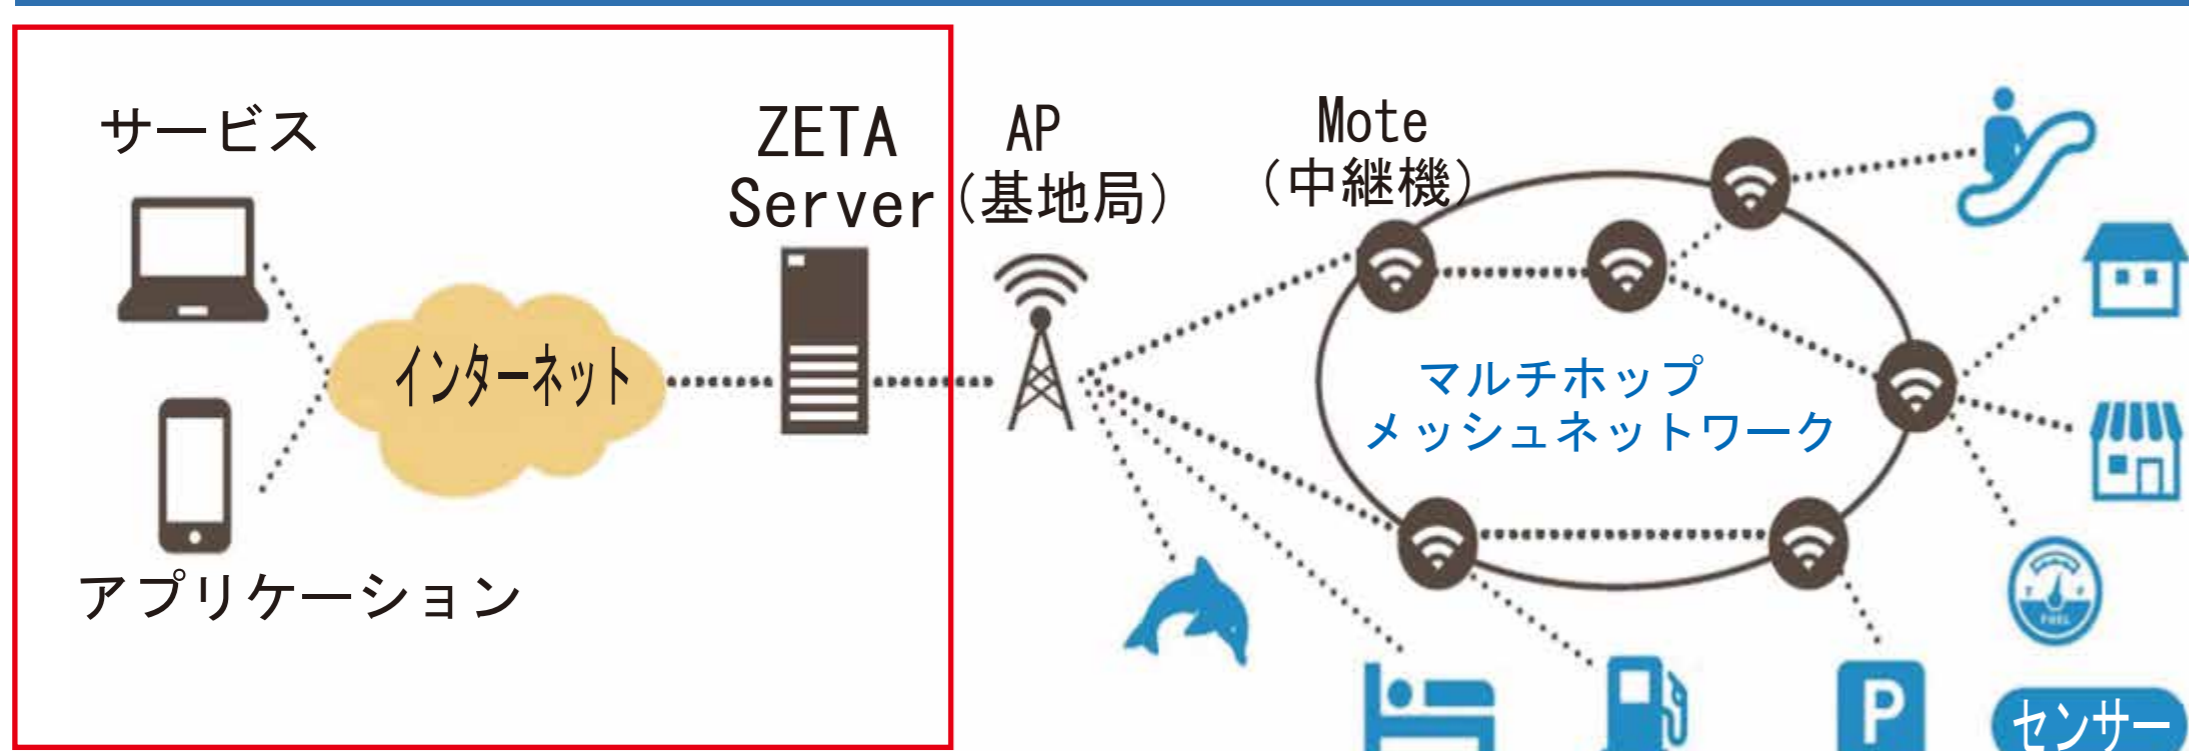

# DX を加速するクラウド統合ソリューション ZETA クラウド for DX サービス

## 次世代 LPWAN ネットワークによるデータ共有・アラートを一元管理

ZiFiSense 社が開発した独自 Mesh Access をサポートする LPWAN である ZETA（ゼタ）を利用し、各種センサーデータの取得・共有・アラート検知をクラウドサービスとして提供。収集したデータ / 通知をアプリケーションやサービスと連携することでビジネスモデルの変革（DX）を実現し、お客様の優位性を確立します。

### ➤ ZETA Server 基本機能

- ・データ閲覧
- ・デバイス管理 / 設定
- ・セキュリティ設定
- ・外部接続 API
  - Restful API によるデータ取得
  - MQTT による機器監視
  - 40種類以上の豊富な API