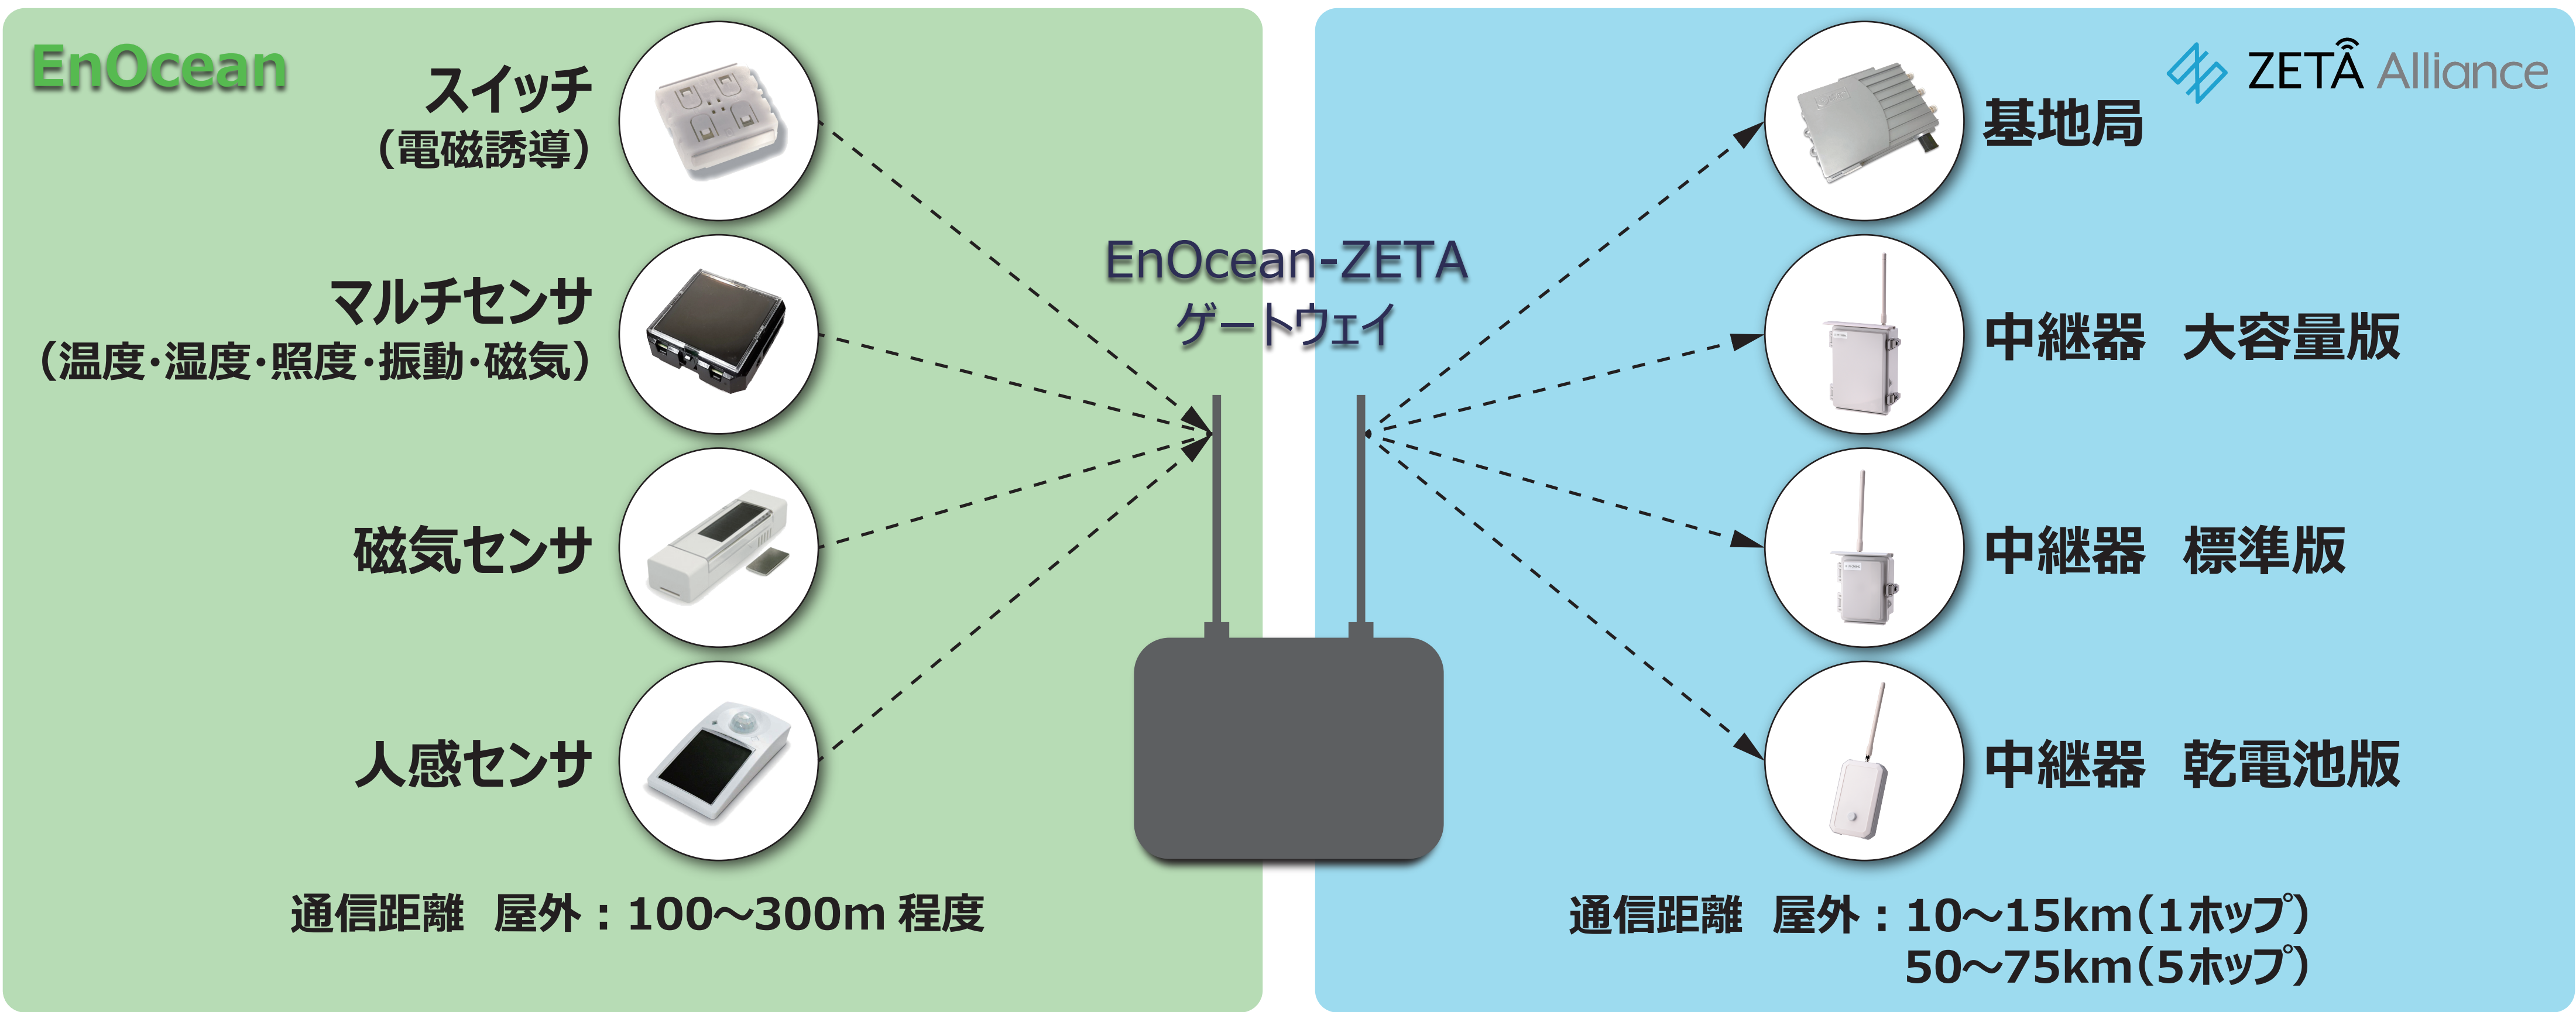

EnOcean-ZETA ゲートウェイ

LPWA System Solution

EnOcean(バッテリーレス無線)とZETA(広域無線)で新たなフィールドへ展開!

センサを変えることで様々な用途で利用可能

EnOceanとは?

環境から得られる僅かなエネルギー(光、力、熱など)で動作する超低消費電力無線技術

配線不要
No Wire

電源不要
No Battery