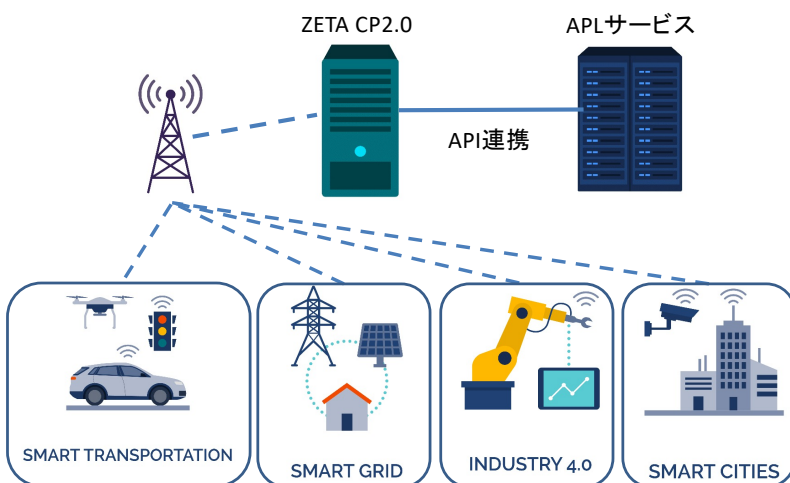

ZETA CP2.0システムと応用分野

多彩なアプリケーションのご提供

PC向けWebアプリ

グラフ多層化 (Chart.js)

2008 Feb '03 Apr '03 31 May Aug '03 Oct '03

- TEAM A: 22 points
- TEAM B: 43 points
- TEAM C: 35 points

HeatMapによる可視化 (D3.js)

スマートフォンアプリ

Chatbot による連携