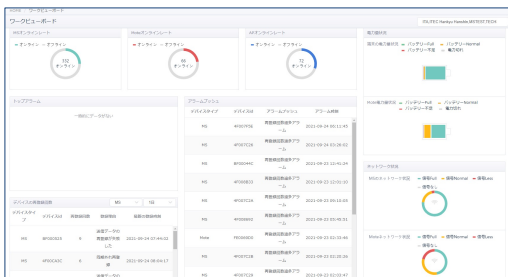

# DXを目指すIoTプラットフォームの最適解 ZETA Cloud Platform 2.0

ZiFiSense 社が開発した独自 Mesh Access をサポートする LPWAN である ZETA (ゼタ) を利用し、各種センサーデータの取得・共有・アラート検知をクラウドサービスとして提供。収集したデータ / 通知をアプリケーションやサービスと連携することでビジネスモデルの変革 (DX) を実現し、お客様の優位性を確立します。

### ワークビューボード

機器の電池残量や電波状況を一目で確認

### 地図管理機能

設置場所の機器の状態を目視可能