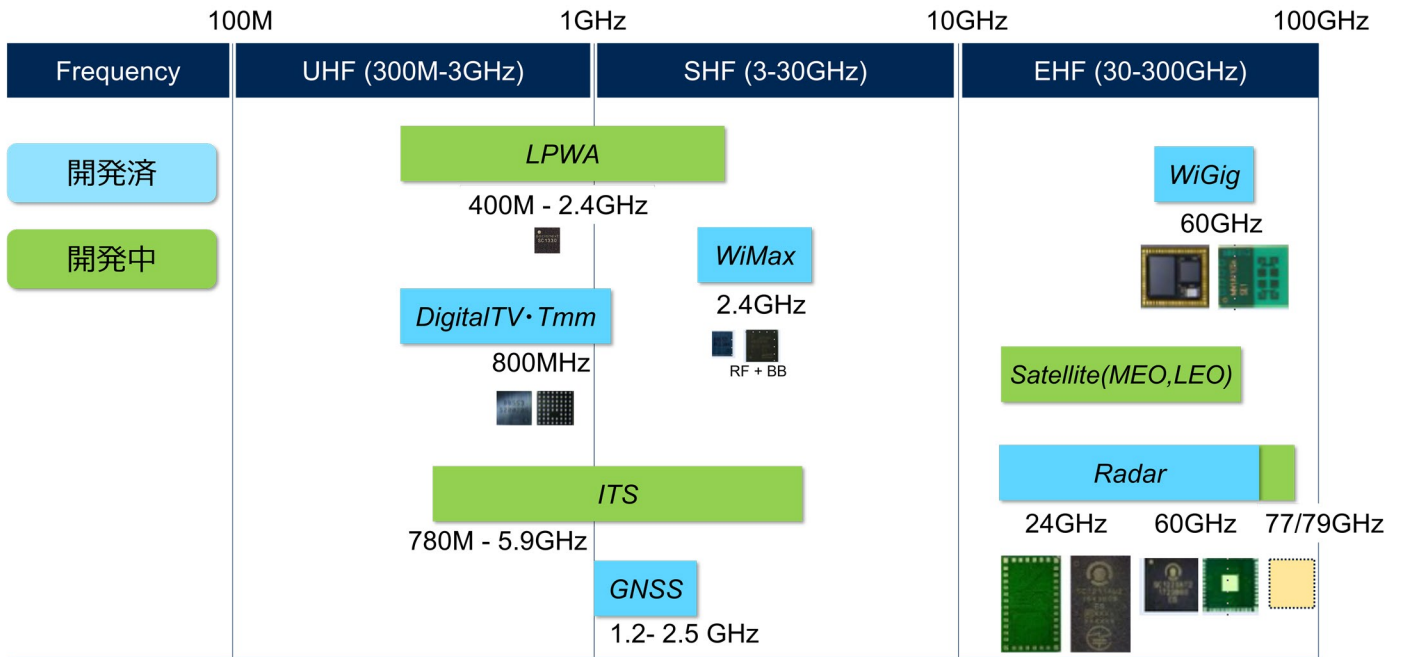

民生家電で培った技術を RF通信分野に展開

低消費電力 RF-CMOS LSI

UHFからEHF (ミリ波帯) まで多数の1チップ RF-CMOS LSI の量産実績があり、お客様のシステムに最適な低消費電力 RF LSI を提供します

ZETag

低消費電力・長距離無線通信
物流・資産管理に最適

Radar

小型・高性能レーダーセンサー
進入、角度、距離の検知

HD-PLC

2線式通信・無線通信技術
既設電力線などで通信

スマートビルディング スマートファクトリー エネルギーマネジメント

スマートシティ 次世代スマート農業

スマート物流 スマートホーム 輸送・交通システム