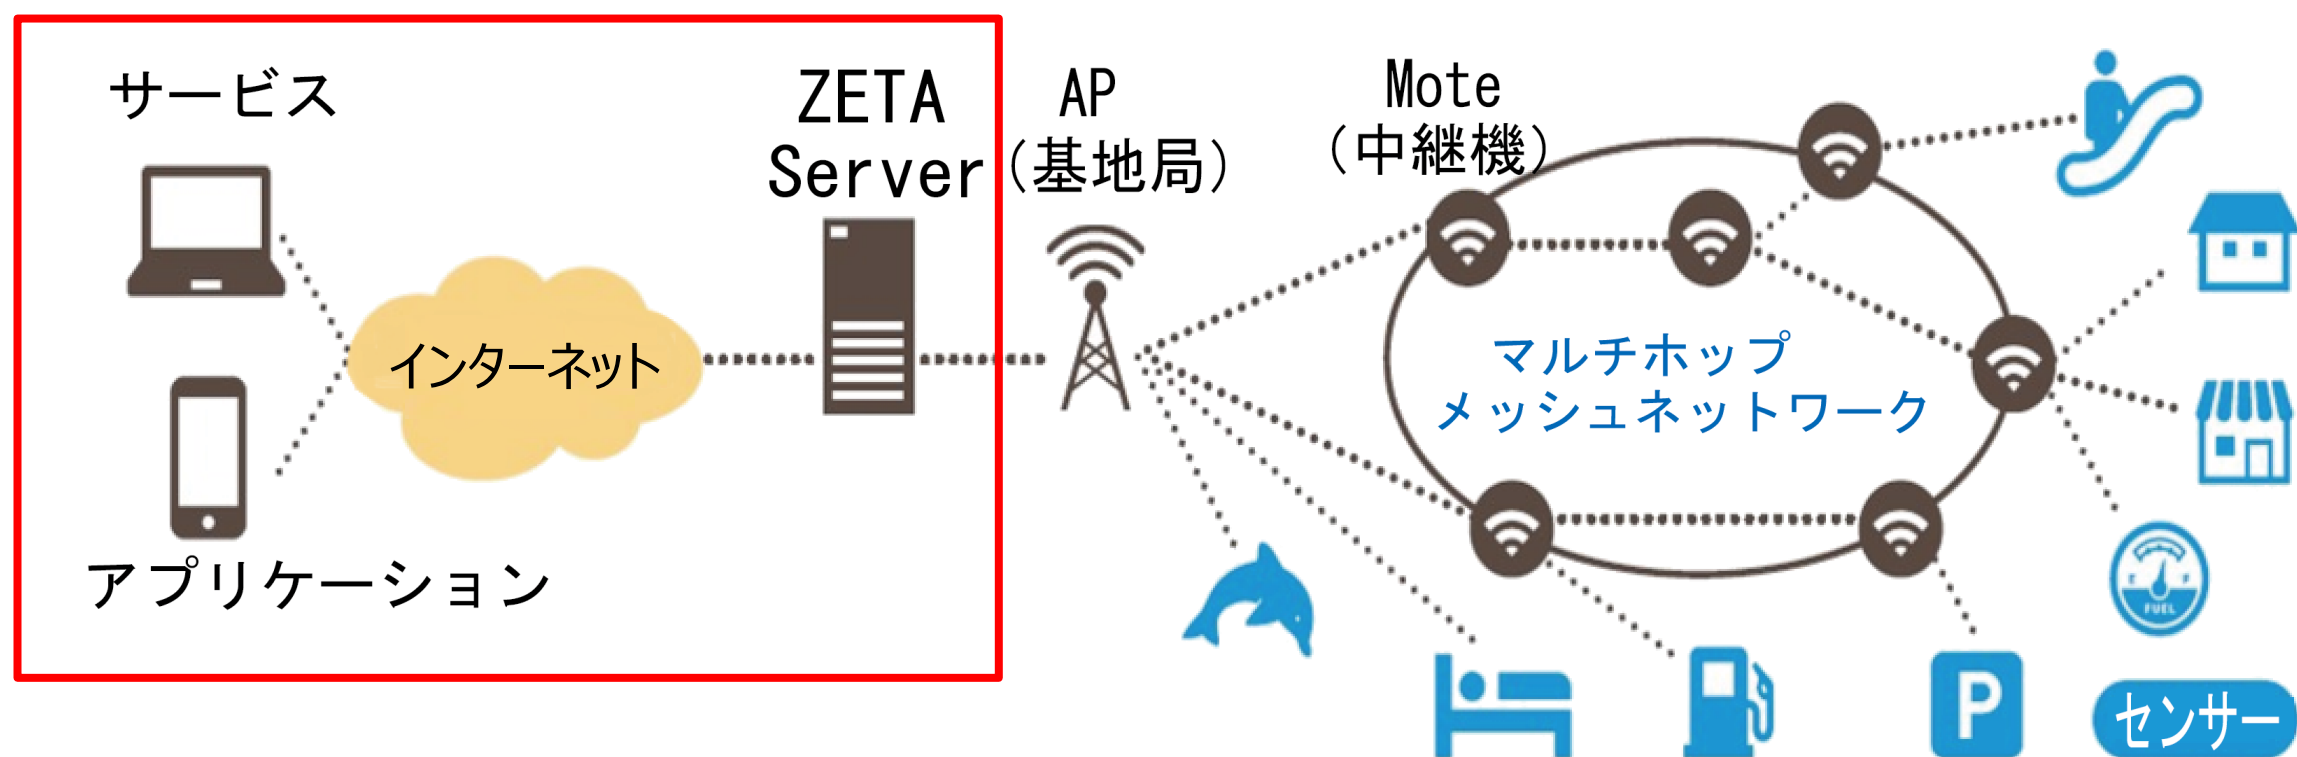

製造業や建設業のDX化をLPWAで実現

【ZETA Server】 ZETAシステム データ管理プラットフォーム

データ管理ソフトウェア

- ✓ クラウドはもちろん、安価でオンプレミス運用も可能
- ✓ IoTに必要な機能を厳選して実装
 - 最大500台まで接続可能
 - APIはフルセット使用可能
 - 不要な機能は削減、最適チューニング

選べる高品質ハードウェア

- ✓ 国内製造/長寿命設計
- ✓ メンテナンスフリー(瞬低対応/RAID対応)
- ✓ 各種認証/規格対応(国内、国外)