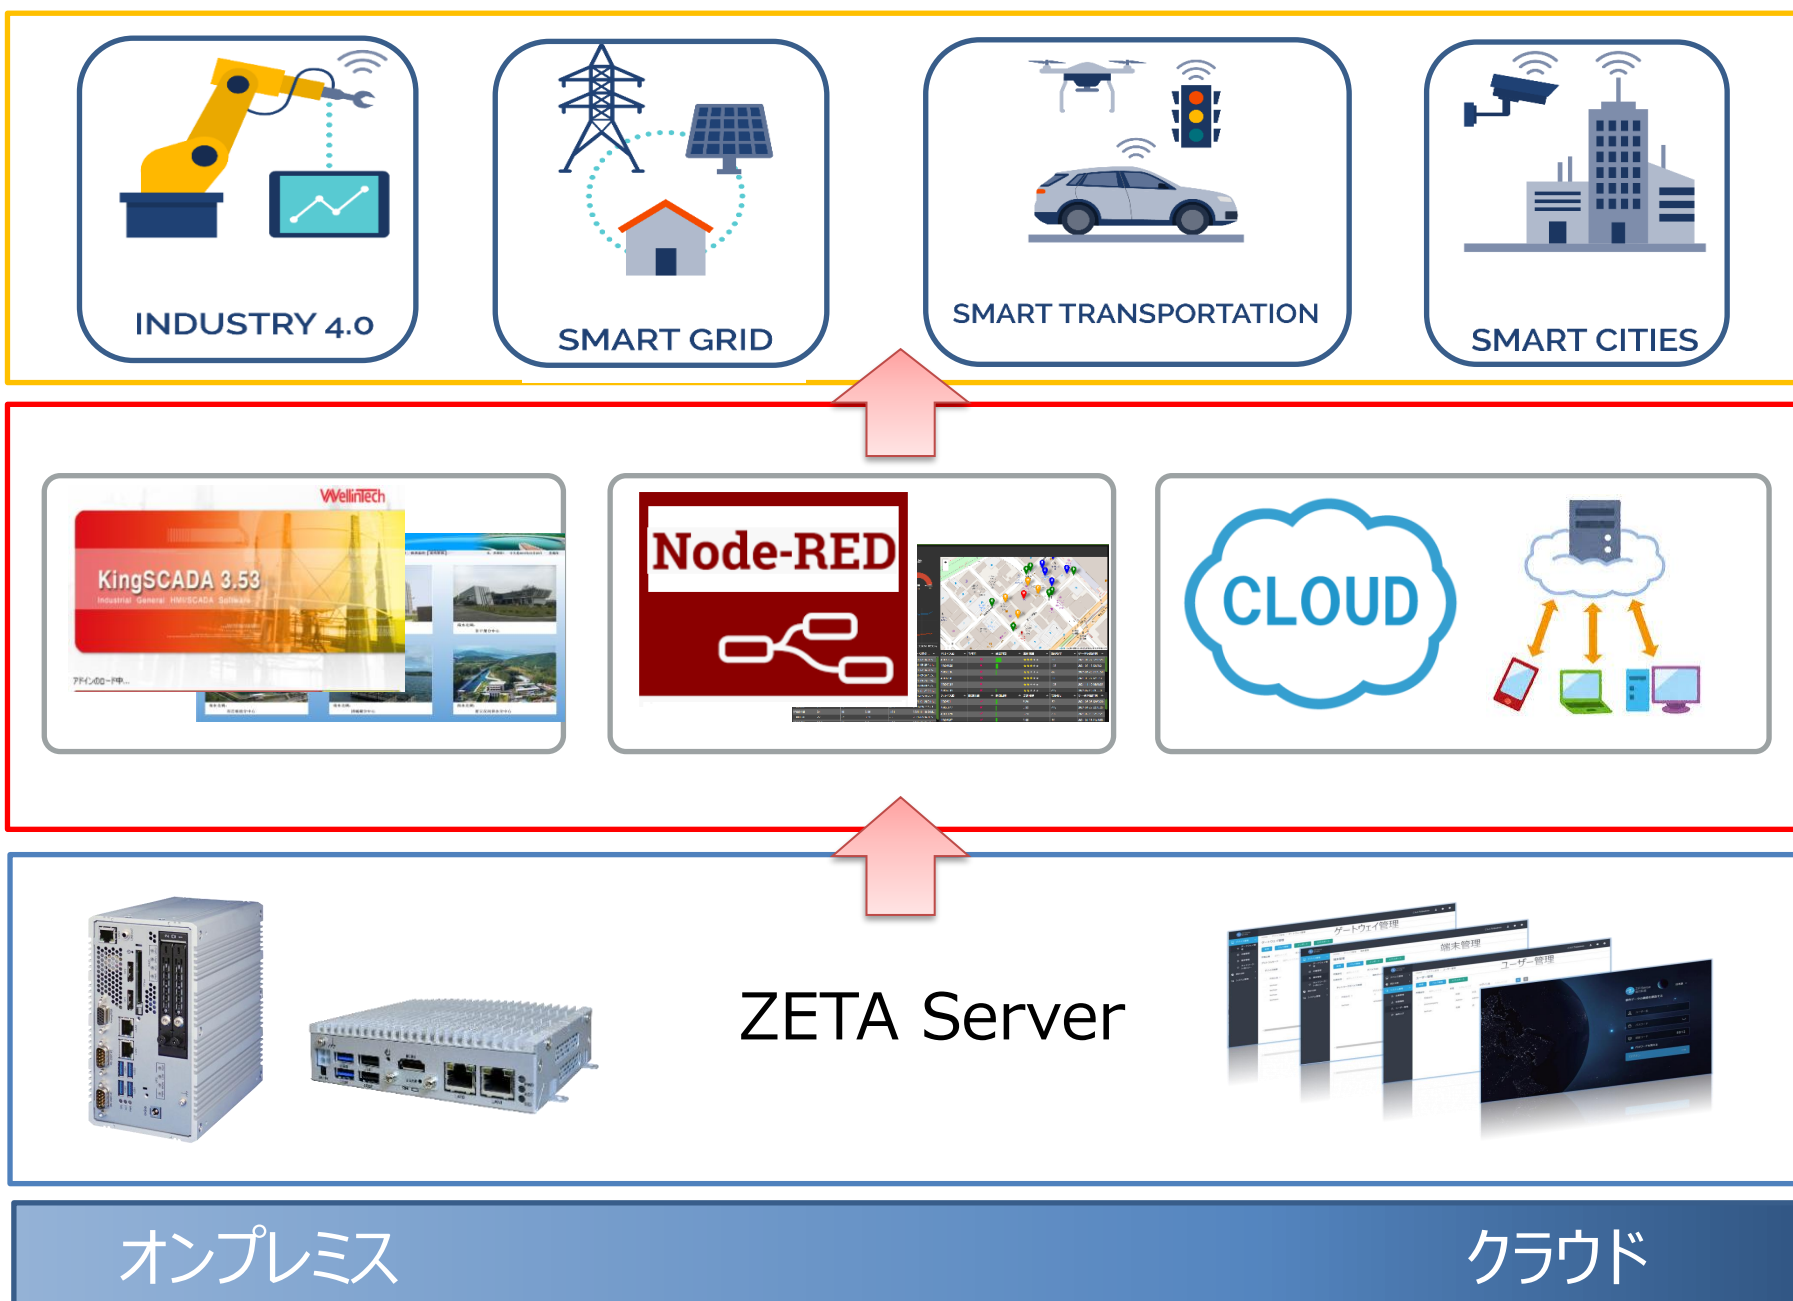

製造業や建設業のDX化をLPWAで実現

【ZETA Server】 ZETAシステム データ管理プラットフォーム

データ管理ソフトウェア

- ✓ クラウドはもちろん、安価でオンプレミス運用も可能
- ✓ IoTに必要な機能を厳選して実装
 - 最大500台まで接続可能
 - APIはフルセット使用可能
 - 不要な機能は削減、最適チューニング

選べる高品質ハードウェア

- ✓ 国内製造/長寿命設計
- ✓ メンテナンスフリー(瞬低対応/RAID対応)
- ✓ 各種認証/規格対応(国内、国外)

ENBOX®
TypeRE990

EMBOX® TypeAE1010

【システム構築】用途・目的に合わせた組み合わせをご提案

お客様のDX/IoTの取り組みを強かにサポート

パッケージソフト、ローコード、クラウド環境などを活用し、お客様のご要望に合わせた開発作業

オンプレミス、クラウドどちらにも対応可能なデータ管理プラットフォーム

まずはご要望をお聞かせください